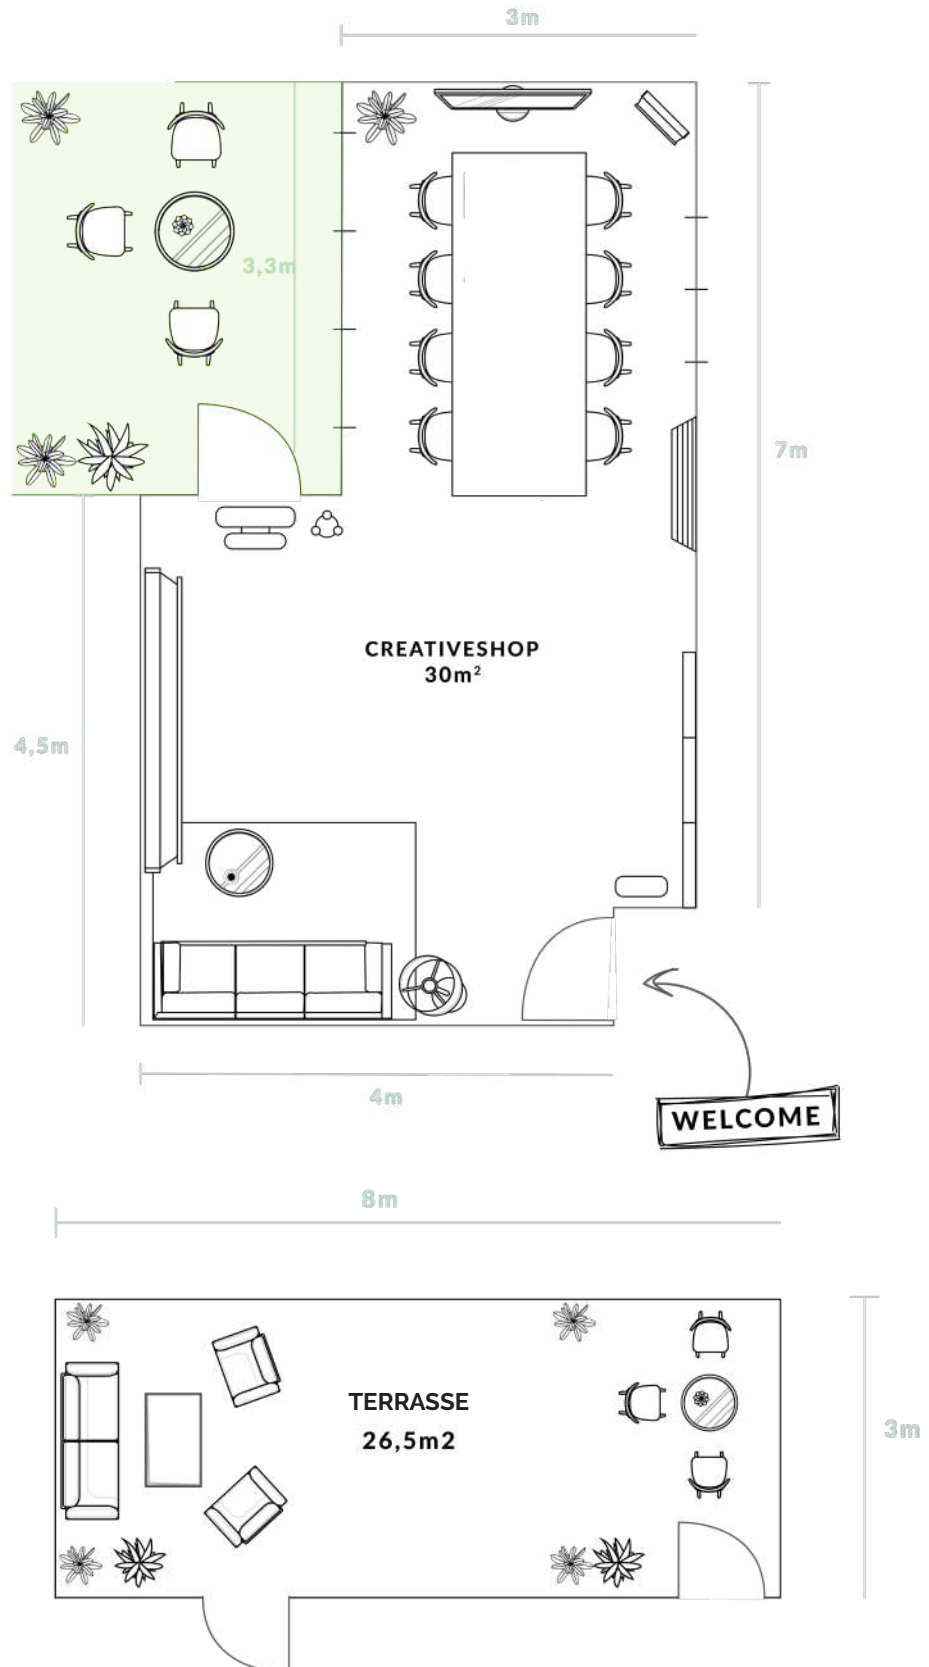

Intérieur Créatif